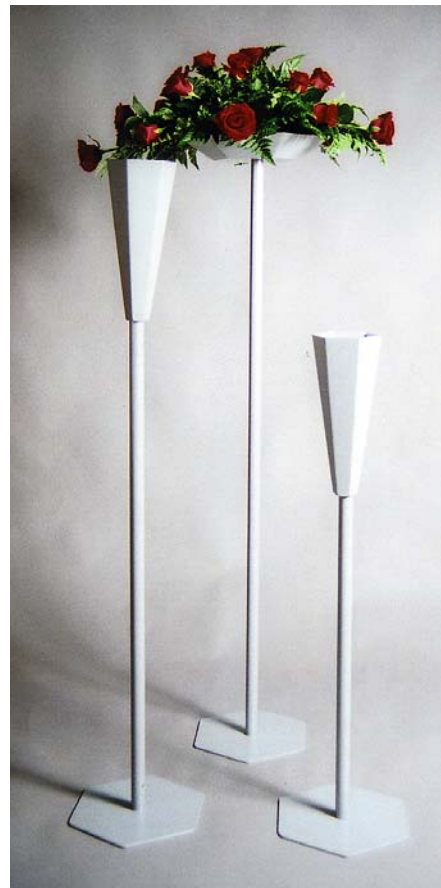

## Pynteutstyr i stål, lakkert i messing- og sølvfarge

### **Art.nr. 234210-234250**

- 234210 – fot m/rør, høyde 60 cm.
- 234220 – fot m/rør, høyde 90 cm.
- 234230 – fot m/rør, høyde 120 cm.
- 234240 – sekskantet blomstervase, diam. 10,5 cm, h. 28 cm.
- 234250 – sekskantet oasisiskål, diam. 26,5 cm, h. 4,5 cm.

### **Art.nr. 234260-234300, lakkert i sølvfarge**

- 234260 – fot m/rør, høyde 60 cm.
- 234270 – fot m/rør, høyde 90 cm.
- 234280 – fot m/rør, høyde 120 cm.
- 234290 – sekskantet blomstervase, diam. 10,5 cm, h. 28 cm.
- 234300 – sekskantet oasisiskål, diam. 26,5 cm, h. 4,5 cm.