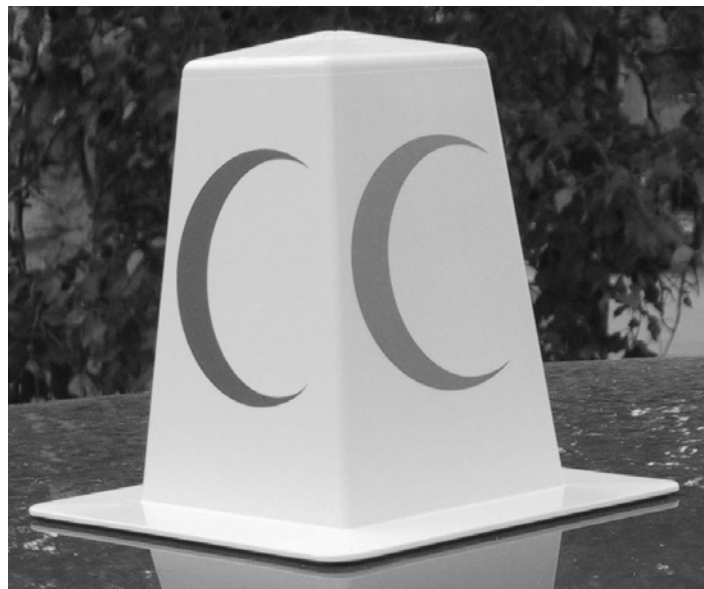

Kortesjemerker og båretaklys

Art.nr. 380000

Kortesjemerke m/kors

Magnetiske lister under for feste på biltak.

Art.nr. 380010

Kortesjemerke m/muslimsk symbol

Magnetiske lister under for feste på biltak.

Kan også leveres med andre symboler.

Art.nr. 380500

Båretaklys

For fast montering på biltak, med innlagt elektrisk lyskilde.

Akrylhetter med symbol tres utenpå akrylsøylen.

Leveres med 1 akrylsøyle på sokkel i syrefast stål, 1 dekklokk i syrefast stål, samt 4 akrylhetter m/ulike symboler.