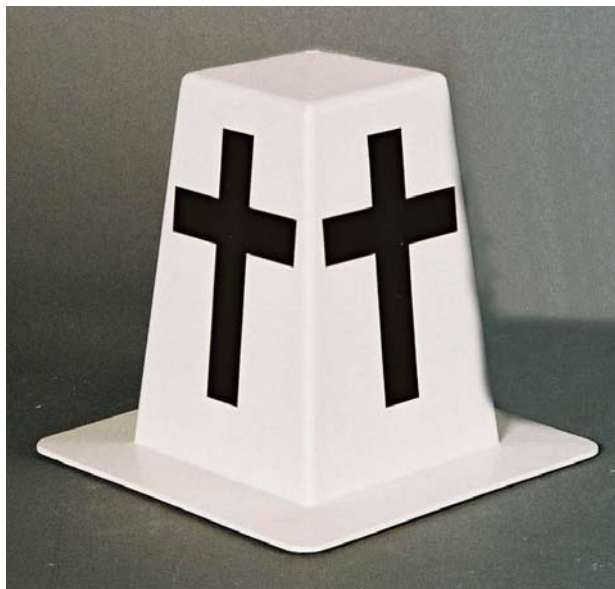

Kortesjemerker og båretaklys

Art.nr. 380000

Kortesjemerke m/kors

Magnetiske lister under for feste på biltak.

Art.nr. 380010

Kortesjemerke m/muslimsk symbol

Magnetiske lister under for feste på biltak.

Kan også leveres med andre symboler.

Art.nr. 380500

Båretaklys

For fast montering på biltak, med innlagt elektrisk lyskilde.

Akrylhetter med symbol tres utenpå akrylsøylen.

Leveres med 1 akrylsøyle på sokkel i syrefast stål, 1 dekklokk i syrefast stål, samt 4 akrylhetter m/ulike symboler.

MÅL:

Total høyde fra biltak til topp akrylsøyle: 23,8 cm.

Sokkel: Høyde 7,0 cm (inkl. søylebunn i metall), diameter: 8,5 cm.

Akrylsøyle: Høyde:16,8 cm, bredde: 5,7 cm, tykkelse: 2,5 cm.