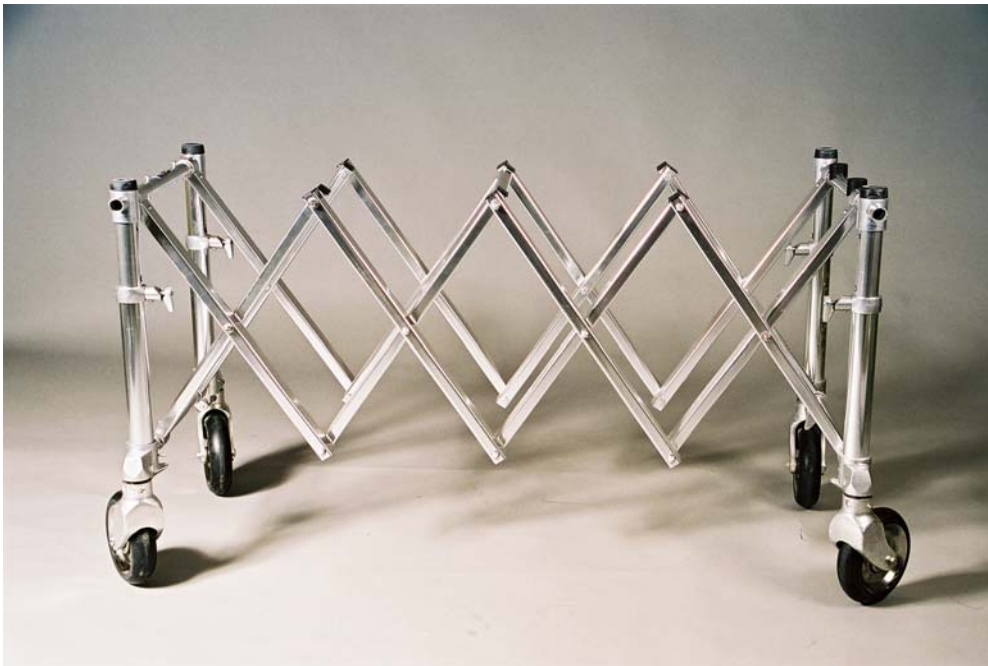

Scoop-båre, sammenleggbar

Art.nr. 310210

Scoop-bårens unike funksjonalitet gjør den uvurdelig i mange situasjoner, der det er vanskelige forhold for å hente ut personer. Båren kan også legges rett ned i en likpose uten å flytte avdøde.

Lengde: 166 – 201 cm. Bredder: 42,2 cm. Vekt: 9,75 kg. Lastekapasitet: 159 kg.

Båren leveres med 3 stk. festebelter.

Kisteavn, saksemodell

Art.nr. 310365

Meget solid konstruksjon, så vel når det gjelder materialvalg (aluminium), som sammenføyninger. Lengden kan låses i tre posisjoner, maksimal uttrukket lengde er 121 cm. Sammenfoldet er lengden 19 cm. Høyden er 55 – 73 cm, avhengig av lengden. Lastekapasitet: 454 kg. Egenvekt: 15 kg.